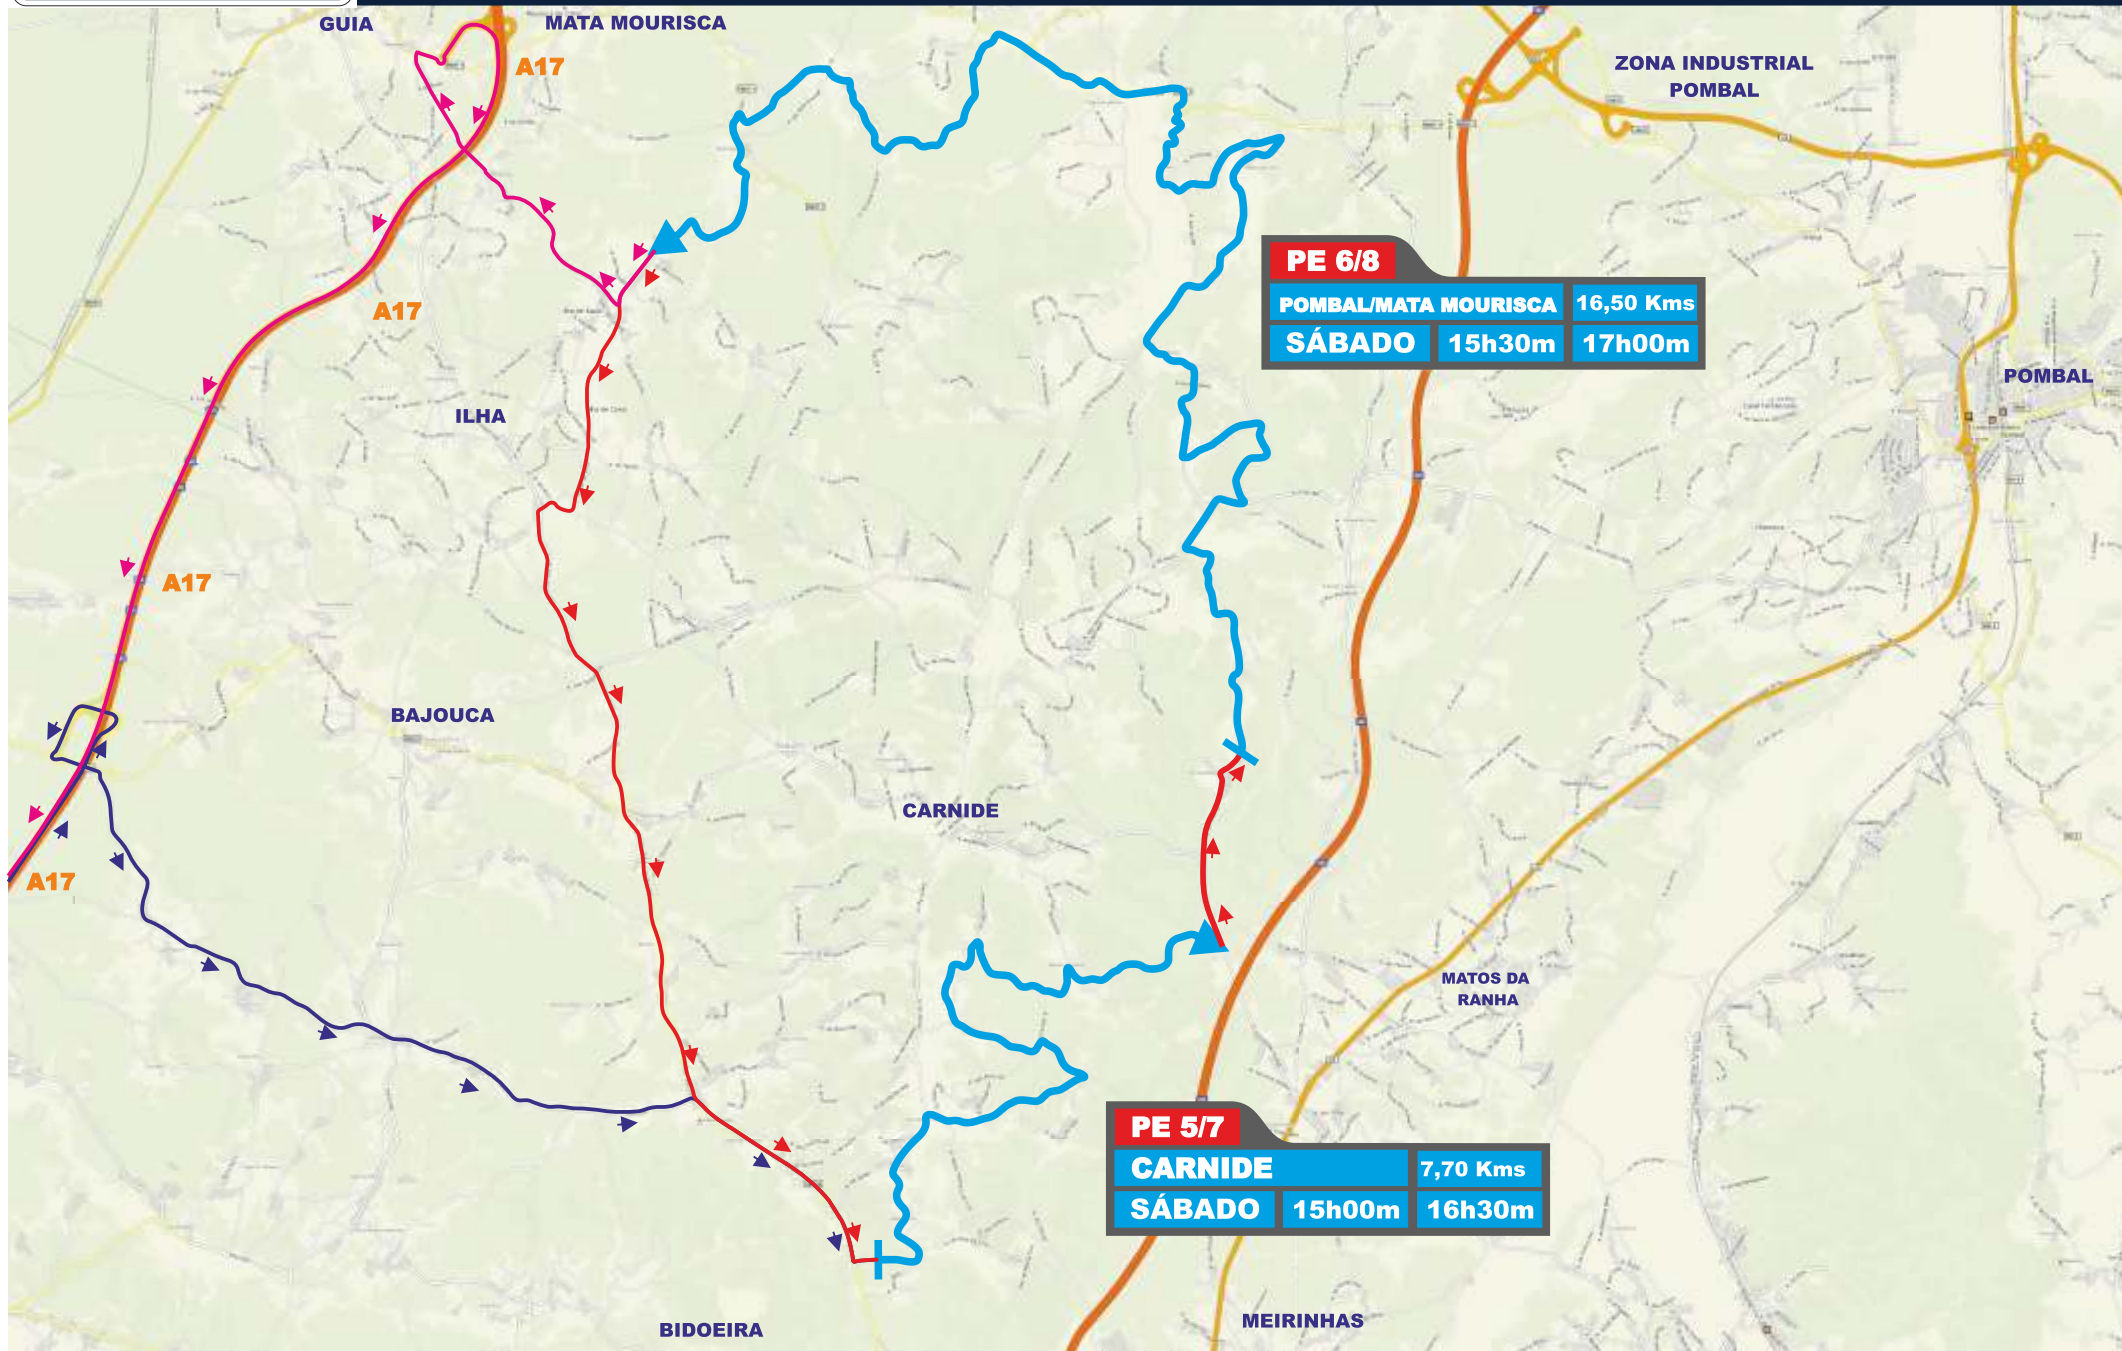

2011

16 E 17 DE SETEMBRO

Rallye
Centró de Portugal

1ª / 2ª - SECÇÃO

MARINHA GRANDE - CARANGUEJEIRA - MARINHA GRANDE

| | | |
|----------------------|-----------------|---------------|
| PE 1/3 | | |
| CARANGUEJEIRA | 7.70 Kms | |
| SÁBADO | 10h00m | 11h30m |

| | | |
|-----------------------|------------------|---------------|
| PE 2/4 | | |
| ESPITE / MATAS | 12.63 Kms | |
| SÁBADO | 10h30m | 12h00m |

2011

16 E 17 DE SETEMBRO

Rallye
Centro de Portugal

3ª / 4ª - SECÇÃO

MARINHA GRANDE - PALHA CARGA - MARINHA GRANDE

2011

16 E 17 DE SETEMBRO

Rallye
Centro de Portugal

5ª / 8ª - SECÇÃO

MARINHA GRANDE - S.PEDRO DE MOEL - MARINHA GRANDE